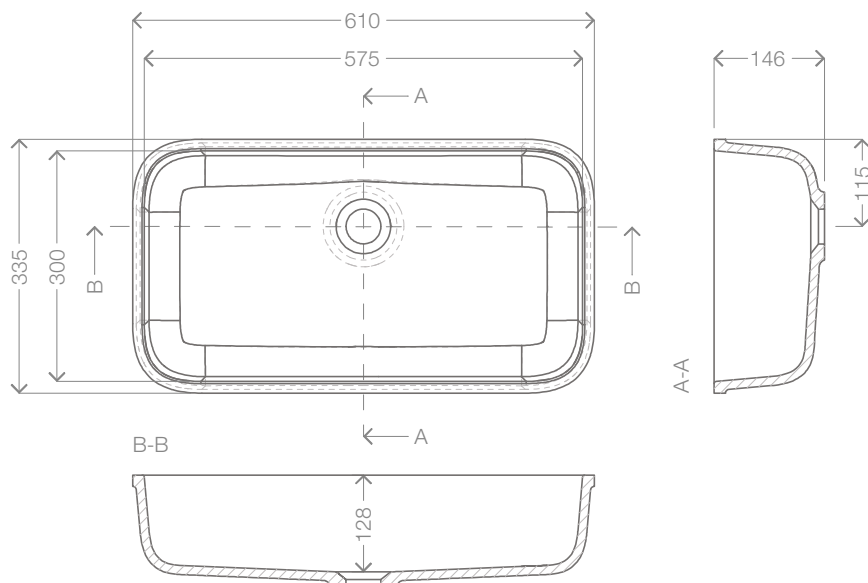

Incollaggio

MATERIALE:

SOLYGEL® 11
Bianco Opaco

SOLYGEL® 01
Bianco Lucido

SOLYGEL®
COSTUM Opaco

SOLYSAND® SS11
Bianco Opaco

DIMENSIONI:

LAVABO DA SOTTOPIANO